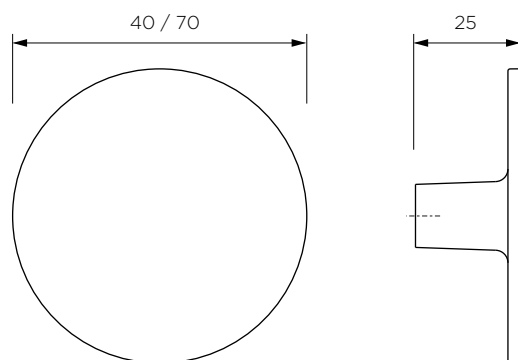

COLLEZIONE EXPRESS
EXPRESS COLLECTION

POMOLI
KNOBS

Articolo <i>Item</i>	Finiture <i>Finishing</i>	Diametro <i>Diameter</i> mm	Interasse <i>Center dist.</i> mm	Materiale <i>Material</i>	Qtà confezione <i>Packaging unit</i>
024147 000016	● Cast Iron	40	-	zamak	10
024147 000017	● Light Brass	40	-	zamak	10
024147 000005	● Cast Iron	70	-	zamak	10
024147 000018	● Light Brass	70	-	zamak	10